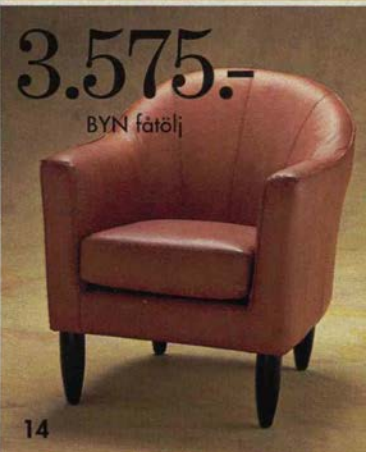

15. TOMELILLA fätölj.
 Design: Tord Björklund.
 Stomme av massivträ, spånplatta och plywood. Undersits av sicksackfjädrar med skyddsväv. Klädsel "Hult" natur i 100% bomull. 96x98 cm. Höjd 80 cm. Sitt höjd 44 cm _____ **2.950.-**
Taburett. 62x62 cm. Höjd 40 cm _____ **1.125.-**

16. AGEN fätölj.
 Lackerad rotting. Stapelbar. Finns i flera färger. 56x56 cm. Höjd 77 cm. Sitt höjd 45 cm _____ **329.-**

9

10

11

12

13

14

795.-